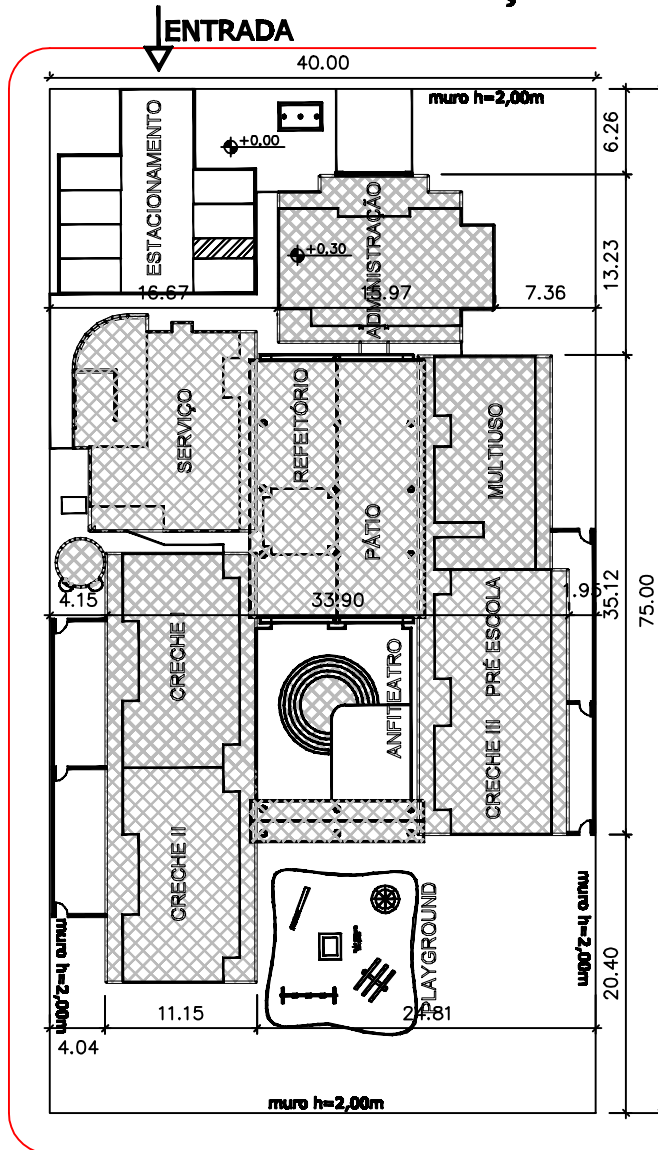

Avenida Lourival Gonçalves da Silva

Avenida Acará

Rua 07

PLANTA DE LOCAÇÃO

LOCAL:

LOTEAMENTO: JARDIM AMÉRICA

QUADRAS: 47

LOTE:

ÁREA

3.000,00m²

PERÍMETRO

230,00m

DATA

NOVEMBRO / 2011

MUNICÍPIO/UF.

REDEÇÃO - PA.